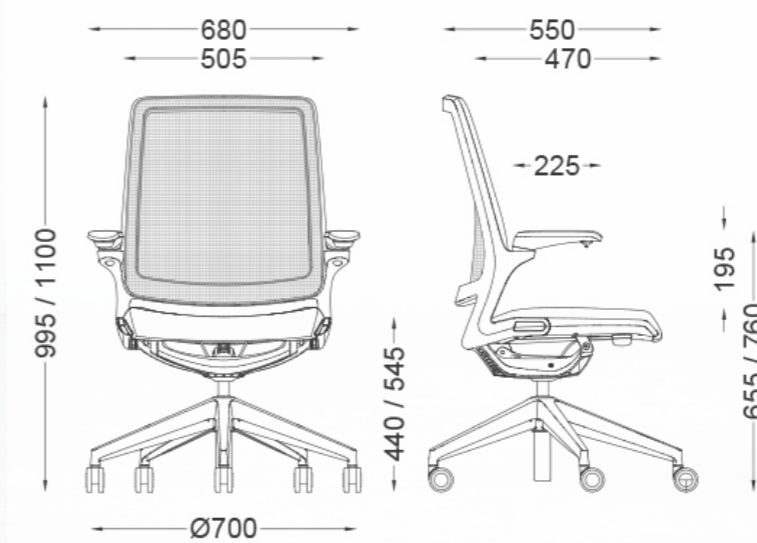

SELFIE

Podesivi nasloni za ruke sa mekanim jastučićima obezbjeđuju stabilnost i prirodan položaj ruku. PVC baza sa 5 točkića. Visoki naslon podesiv po nagibu u PVC ramu. Završna obrada štof ili eko koža.

Proizvođač: BRADO

Završna obrada: DR Trade

404 € + pdv
Crna stolica sa naslonom
u štofu / eko koži

432 € + pdv
Bijela stolica sa naslonom
u štofu / eko koži

464€ + pdv
Crna / Bijela konstrukcija
sa crnom / sivom mrežom