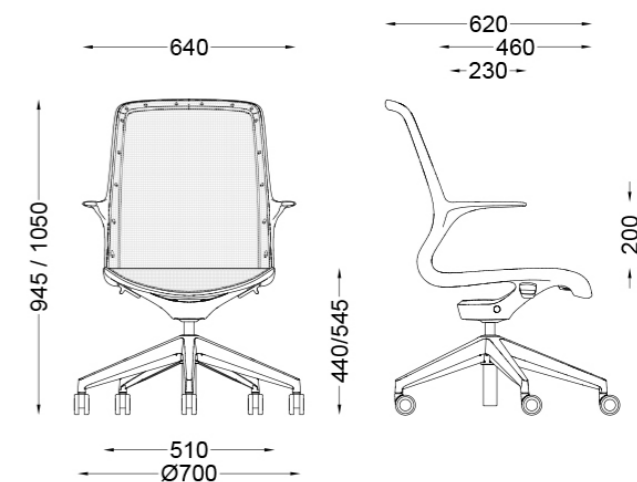

122 € + pdv

225 € + pdv
Koža

30

MAGIX

MAGIX je konferencijska stolica jednostavne i prepoznatljive forme, namijenjena opremanju sala za sastanke, čekaonica i savremenih kancelarijskih prostora. Stabilna metalna konstrukcija pruža sigurnost u svakodnevnoj upotrebi, dok tapacirano sjedište i naslon obezbjeđuju udobnost. Dostupna je u visokoj(A) i niskoj formi(B).

Proizvođač: IVARS

Završna obrada: DR Trade

134 € + pdv
Magix A

126 € + pdv
Magix B

OVIDIO

Zahvaljujući jednostavnom, ali funkcionalnom dizajnu, OVIDIO se lako uklapa u različite tipove kancelarija. Stolica je opremljena PVC ili aluminijskom bazom sa 5 točkića koja obezbeđuje stabilnost i lako kretanje, kao i mehanizmom za podešavanje visine sjedišta. Oblikovano sjedište i naslon pružaju optimalnu potporu tokom cjelodnevnog sjedenja, dok mrežasti naslon omogućava bolju ventilaciju i dodatni komfor. Proizvođač: BRADO