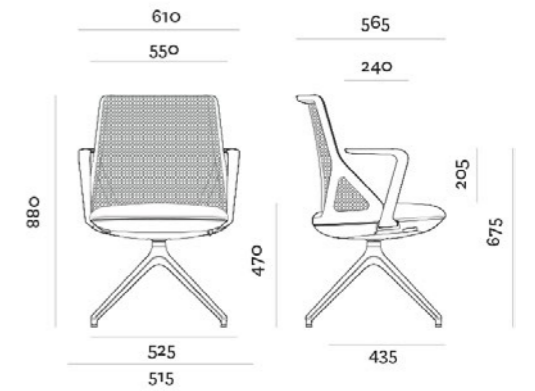

Praktična i prilagodljiva, Y10 linija odgovara potrebama savremenih radnih okruženja. Karakteristike: nasloni za ruke, gumeni točkici, gasni lift, sinhroni mehanizam. Mrežasti naslon sa podesivom lumbalnom podrškom, sjedište presvučeno visokokvalitetnim štoфом ili eko kožom. Mrežasti ili tapacirani naslon za glavu.

Idealan model stolice koji se, zahvaljujući brojnim mogućnostima prilagođavanja u izradi, može koristiti od executive do konferencijskog rješenja. Karakteristike: PVC baza sa 5 točkića, i podešavajućim naslonima za ruke. Visoki i niski naslon u PVC ramu. Konstrukcija stolice može biti u crnoj ili bijeloj boji. Sjedište tapairano u štofu ili eko koži-ž. Proizvođač: BRADO
Završna obrada: DR Trade