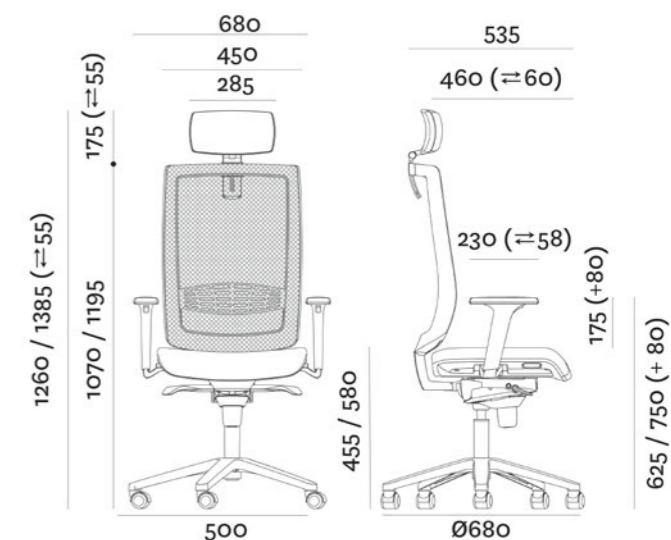

JOGA

Ergonomska stolica koja se lako uklapa u moderni radni prostor. Njene karakteristike su: podesivi nasloni za ruke, gumeni točkici, gasni lift, sinhroni mehanizam, PVC baza crna / bijela, mrežasti naslon u PVC okviru, naslon kompletan podesiv po visini, sjedište je presvučeno visokokvalitetnim štofom ili eko kožom.

Proizvođač: BRADO

Završna obrada: DR Trade

336 € + pdv

365 € + pdv

KIND

KIND - radna stolica visokih performansi je dizajnirana kako bi pružila optimalnu podršku i udobnost tokom dugih radnih sati. Njene karakteristike su: mrežasti naslon u PVC okviru, sjedište presvučeno visokokvitetnim štoфом ili eko kožom.

Proizvođač: BRADO

Završna obrada: DR Trade

sinhronizovano kretanje

klizno sjedište

podesiva visina naslona za ruke

klizni naslon za ruke

podesiva lumbalna potpora po visini

rotacija naslona za glavu

281 € + pdv

331 € + pdv

MUZIO

Kompaktna ergonomska kancelarijska stolica, idealna za radne prostore manjih dimenzija kao i za rezidencijalnu upotrebu. Njene karakteristike su: PVC baza sa 5 točkića, nasloni za ruke sa mogućnošću podešavanja visine, naslon za leđa se podešava po nagibu, gasni lift za regulisanje visine sjedišta, sjedište presvučeno visokokvalitetnim štoфом ili eko kožom.