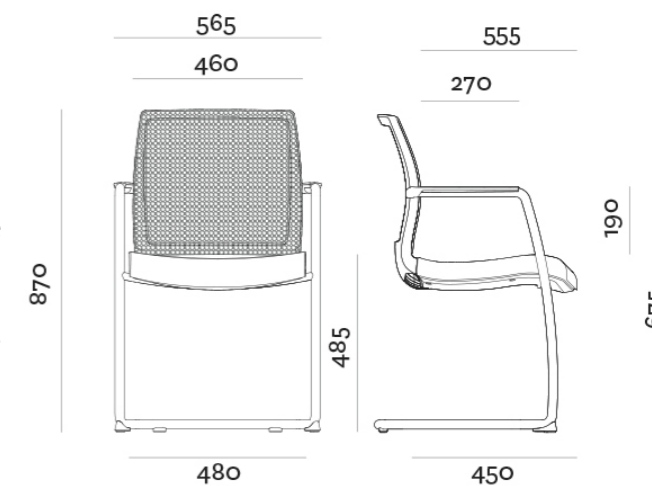

IULIUS

Kao dio IULIUS porodice, IULIUS Visitor donosi konzistentan dizajn i funkcionalno rješenje za konferencijske i posjetilačke prostore. Prepoznatljiv izgled i lagana konstrukcija omogućavaju lako uklapanje uz radne stolice iz iste linije, stvarajući vizuelno ujednačen i funkcionalan enterijer. Konstrukcija je u crnoj boji, sa sjedištem presvučenim visokokvalitetnim štoфом ili eko kožom i mrežastim naslonom.

Proizvođač: Brado
Završna obrada: DR Trade

205 € + pdv