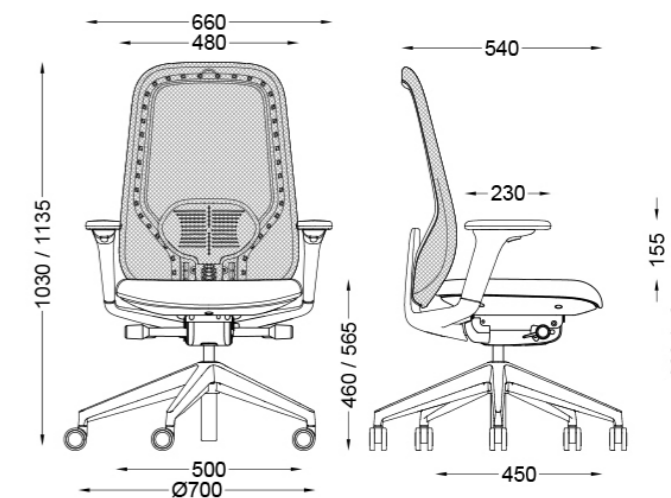

JOGA

Ergonomska stolica koja se lako uklapa u moderni radni prostor. Njene karakteristike su: podesivi nasloni za ruke, gumeni točkici, gasni lift, sinhroni mehanizam, PVC baza crna / bijela, mrežasti naslon u PVC okviru, naslon kompletan podesiv po visini, sjedište je presvučeno visokokvalitetnim štofom ili eko kožom.

Proizvođač: BRADO

Završna obrada: DR Trade

336 € + pdv

365 € + pdv