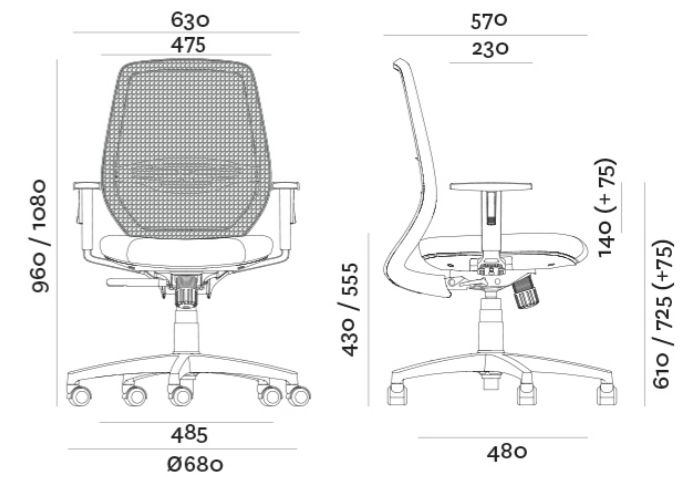

JOGA

Ergonomska stolica koja se lako uklapa u moderni radni prostor. Njene karakteristike su: podesivi nasloni za ruke, gumeni točkici, gasni lift, sinhroni mehanizam, PVC baza crna / bijela, mrežasti naslon u PVC okviru, naslon kompletan podesiv po visini, sjedište je presvučeno visokokvalitetnim štofom ili eko kožom.

Proizvođač: BRADO

Završna obrada: DR Trade

sinhronizovano kretanje

klizno sjedište

podesiva visina naslona za ruke

klizni naslon za ruke

podesiva lumbalna potpora po visini

rotacija naslona za glavu

281 € + pdv

331 € + pdv

MUZIO

Kompaktna ergonomska kancelarijska stolica, idealna za radne prostore manjih dimenzija kao i za rezidencijalnu upotrebu. Njene karakteristike su: PVC baza sa 5 točkića, nasloni za ruke sa mogućnošću podešavanja visine, naslon za leđa se podešava po nagibu, gasni lift za regulisanje visine sjedišta, sjedište presvučeno visokokvalitetnim štoфом ili eko kožom.

Proizvođač: BRADO

Završna obrada: DR Trade

sinhronizovano kretanje

podesiva visina naslona za ruke

podesiva lumbalna potpora po visini

219 € + pdv

189 € + pdv

Y 10