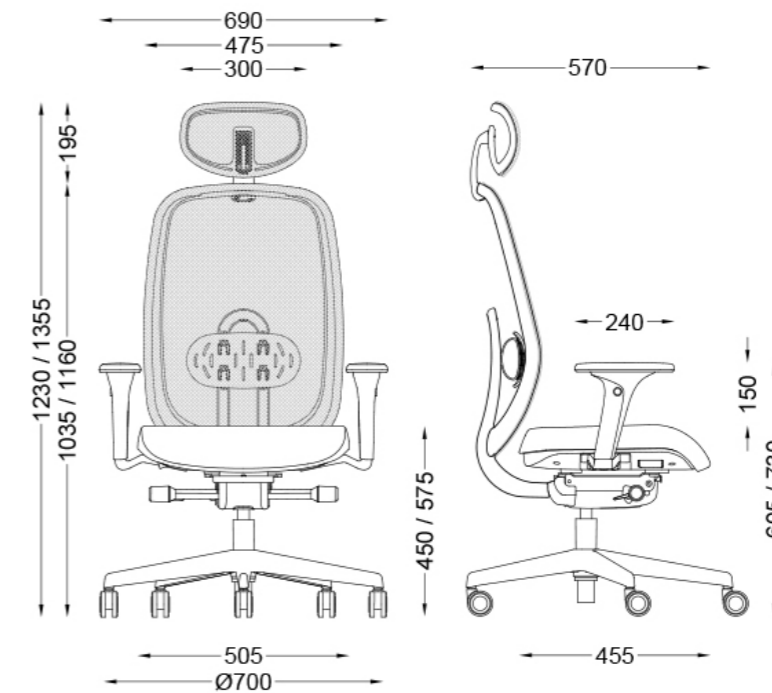

Savremena ergonomska stolica koja kombinuje udobnost, funkcionalnost i čistu estetiku radnog prostora. Prednost odabira boje mreže naslona.

Proizvođač: BRADO

Završna obrada: DR Trade

-  sinhro mehanizan
-  klizno sjedište
-  klizni naslon za ruke
-  rotacija naslona za ruke
-  podesiva lumbalna potpora po visini
-  rotacija naslona za glavu