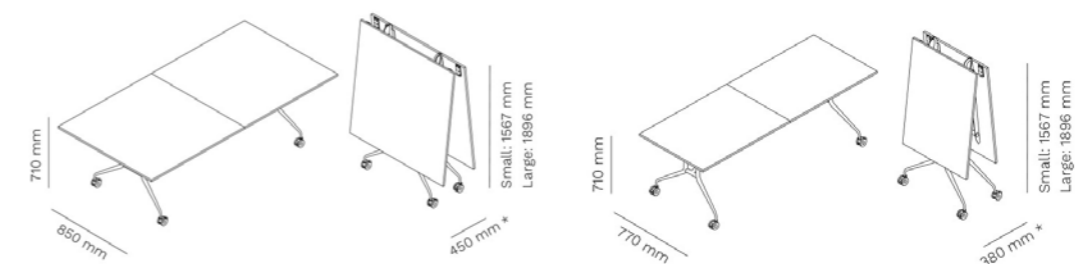

Proizvođač: Mara Italy
Cijena na upit.

Sistem zaključavanja i poravnanja ploča

Antishock sistem

Set od 4 točkica Ø 75 mm sa integrisanim kočnicama

Elis

Elis je multifunkcionalni sto namijenjen savremenim kancelarijama, edukativnim prostorima i salama za sastanke koje zahtijevaju fleksibilnost i brzo prilagođavanje prostora. Zahvaljujući sklopivom mehanizmu i točkicama sa kočnicama, sto se lako pomjera, skladišti i ponovo postavlja, bez gubitka stabilnosti. Konstrukcija je dizajnirana tako da omogući