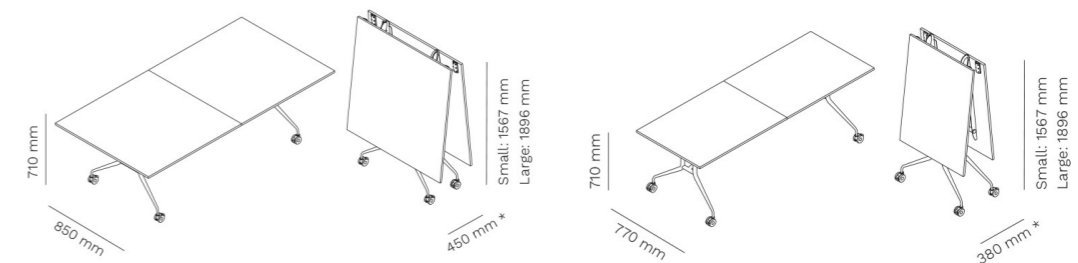

Proizvođač: Mara Italy  
Cijena na upit.

Sistem zaključavanja i poravnanja ploča

Antishock sistem

Set od 4 točkica Ø 75 mm sa integrisanim kočnicama