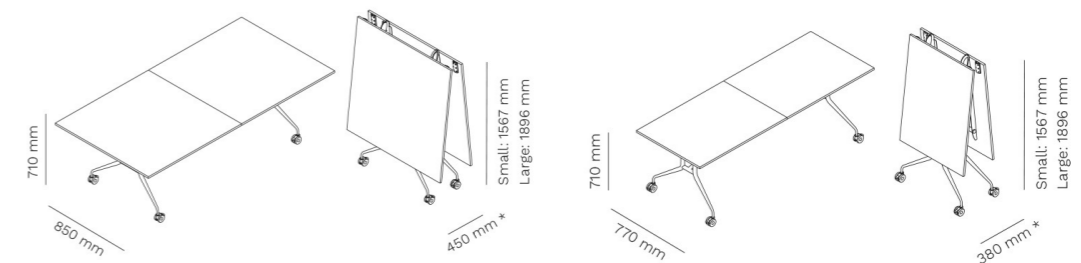

Proizvođač: Mara Italy
Cijena na upit.

Sistem zaključavanja i poravnanja ploča

Antishock sistem

Set od 4 točkica Ø 75 mm sa integrisanim kočnicama

Elis

Elis je multifunkcionalni sto namijenjen savremenim kancelarijama, edukativnim prostorima i salama za sastanke koje zahtijevaju fleksibilnost i brzo prilagođavanje prostora. Zahvaljujući sklopivom mehanizmu i točkicama sa kočnicama, sto se lako pomjera, skladišti i ponovo postavlja, bez gubitka stabilnosti. Konstrukcija je dizajnirana tako da omogućiti