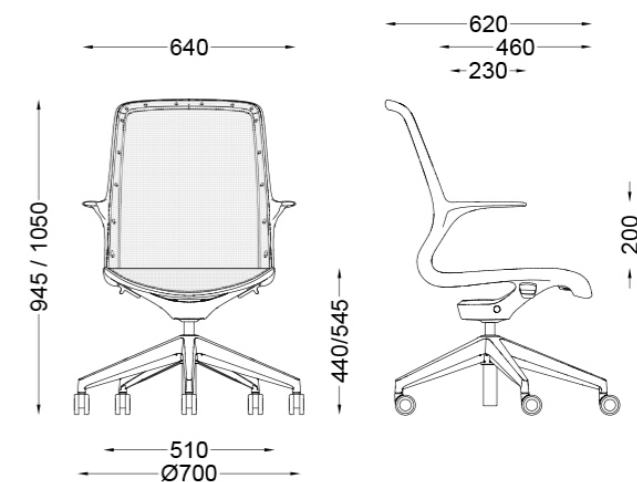

122 € + pdv

225 € + pdv
Koža

32

MAGIX

MAGIX je konferencijska stolica jednostavne i prepoznatljive forme, namijenjena opremanju sala za sastanke, čekaonica i savremenih kancelarijskih prostora. Stabilna metalna konstrukcija pruža sigurnost u svakodnevnoj upotrebi, dok tapacirano sjedište i naslon obezbjeđuju udobnost. Dostupna je u visokoj(A) i niskoj formi(B).

Proizvođač: IVARS

Završna obrada: DR Trade

134 € + pdv
Magix A

126 € + pdv
Magix B

OVIDIO

Zahvaljujući jednostavnom, ali funkcionalnom dizajnu, OVIDIO se lako uklapa u različite tipove kancelarija. Stolica je opremljena PVC ili aluminijskom bazom sa 5 točkića koja obezbeđuje stabilnost i lako kretanje, kao i mehanizmom za podešavanje visine sjedišta. Oblikovano sjedište i naslon pružaju optimalnu potporu tokom cjelodnevnog sjedenja, dok mrežasti naslon omogućava bolju ventilaciju i dodatni komfor. Proizvođač: BRADO