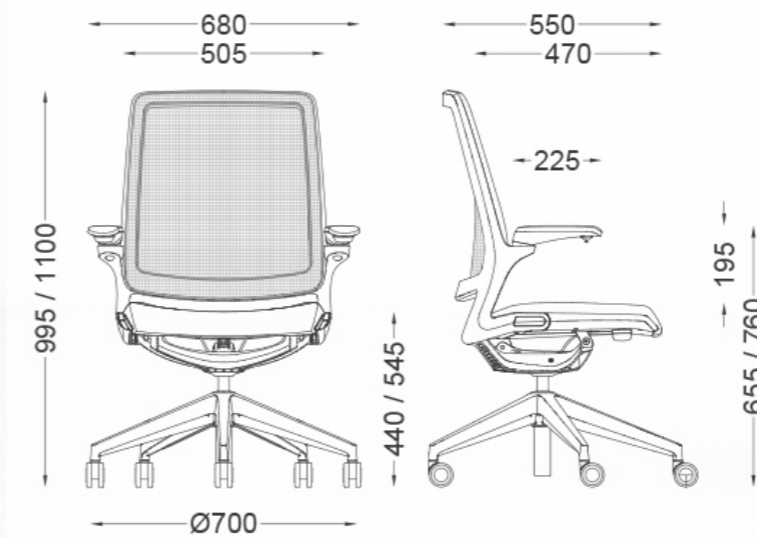

Savremena ergonomska stolica koja kombinuje udobnost, funkcionalnost i čistu estetiku radnog prostora. Prednost odabira boje mreže naslona.

Proizvođač: BRADO

Završna obrada: DR Trade

-  sinhro mehanizan
-  klizno sjedište
-  klizni naslon za ruke
-  rotacija naslona za ruke
-  podesiva lumbalna potpora po visini
-  rotacija naslona za glavu

SELFIE

Podesivi nasloni za ruke sa mekanim jastučićima obezbjeđuju stabilnost i prirodan položaj ruku. PVC baza sa 5 točkića. Visoki naslon podesiv po nagibu u PVC ramu. Završna obrada štof ili eko koža.

Proizvođač: BRADO

Završna obrada: DR Trade

404 € + pdv
Crna stolica sa naslonom
u štofu / eko koži

432 € + pdv
Bijela stolica sa naslonom
u štofu / eko koži

464€ + pdv
Crna / Bijela konstrukcija
sa crnom / sivom mrežom

JOGA

Ergonomska stolica koja se lako uklapa u moderni radni prostor. Njene karakteristike su: podesivi nasloni za ruke, gumeni točkici, gasni lift, sinhroni mehanizam, PVC baza crna / bijela, mrežasti naslon u PVC okviru, naslon kompletan podesiv po visini, sjedište je presvučeno visokokvalitetnim štofom ili eko kožom.