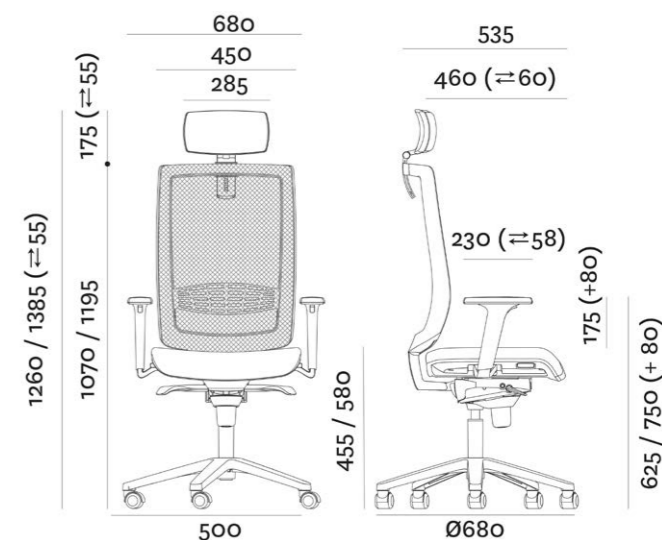

Proizvođač: BRADO
Završna obrada: DR Trade

281 € + pdv
PVC baza

404 € + pdv

IULIUS

Kad udobnost i dizajn zadovoljavaju najbolji odnos cijene i kvaliteta, govorimo o ergonomskoj kancelarijskoj stolici IULIUS. Njene karakteristike su: podesivi nasloni za ruke, podesivo sjedište po dubini (sliding seat), gumeni točkići, gasni lift, sinhroni mehanizam, mrežasti naslon u PVC okviru, sjedište presvučeno visokokvitetnim štoфом ili eko kožom.

Proizvođač: BRADO
Završna obrada: DR Trade

318 € + pdv
KIT 236 / D

386 € + pdv
KIT 236 / CP

KIND

KIND - radna stolica visokih performansi je dizajnirana kako bi pružila optimalnu podršku i udobnost tokom dugih radnih sati. Njene karakteristike su: mrežasti naslon u PVC okviru, sjedište presvučeno visokokvitetnim štoфом ili eko kožom.

Proizvođač: BRADO

Završna obrada: DR Trade

sinhronizovano kretanje

klizno sjedište

podesiva visina naslona za ruke

klizni naslon za ruke

podesiva lumbalna potpora po visini

rotacija naslona za glavu

281 € + pdv

331 € + pdv

MUZIO

Kompaktna ergonomska kancelarijska stolica, idealna za radne prostore manjih dimenzija kao i za rezidencijalnu upotrebu. Njene karakteristike su: PVC baza sa 5 točkića, nasloni za ruke sa mogućnošću podešavanja visine, naslon za leđa se podešava po nagibu, gasni lift za regulisanje visine sjedišta, sjedište presvučeno visokokvitetnim štoфом ili eko kožom.