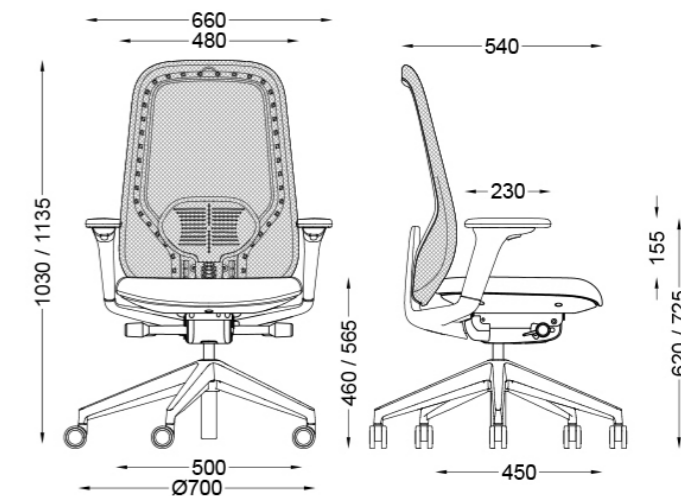

432 € + pdv
Bijela stolica sa naslonom
u štofu / eko koži

464€ + pdv
Crna / Bijela konstrukcija
sa crnom / sivom mrežom

336 € + pdv