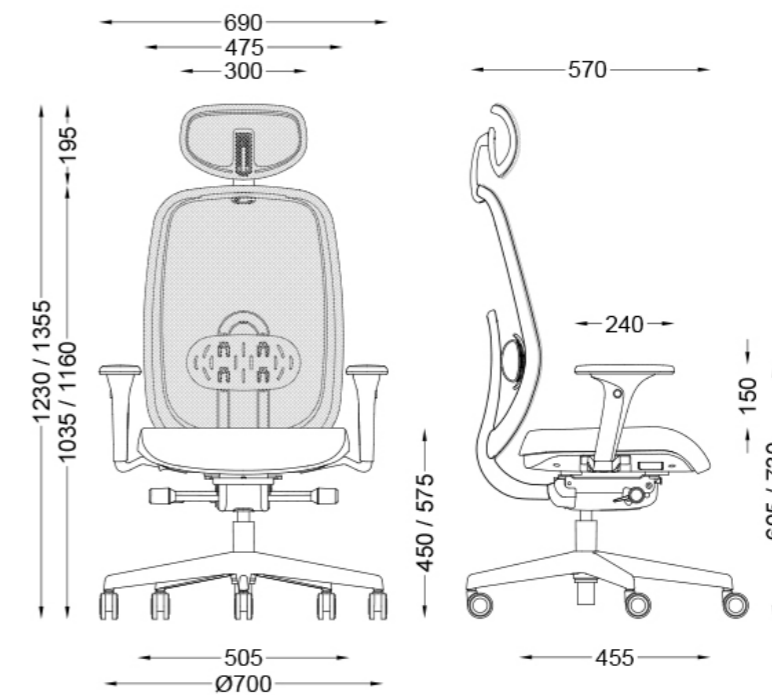

Savremena ergonomska stolica koja kombinuje udobnost, funkcionalnost i čistu estetiku radnog prostora. Prednost odabira boje mreže naslona.

Proizvođač: BRADO

Završna obrada: DR Trade

-  sinhro mehanizan
-  klizno sjedište
-  klizni naslon za ruke
-  rotacija naslona za ruke
-  podesiva lumbalna potpora po visini
-  rotacija naslona za glavu