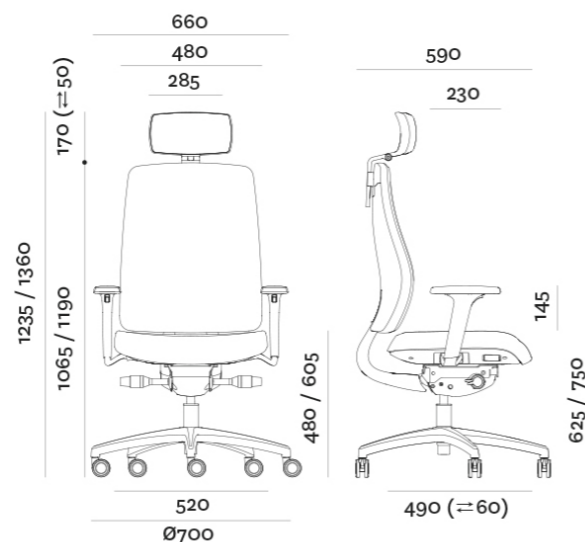

JOGA

Ergonomska stolica koja se lako uklapa u moderni radni prostor. Njene karakteristike su: podesivi nasloni za ruke, gumeni točkici, gasni lift, sinhroni mehanizam, PVC baza crna / bijela, mrežasti naslon u PVC okviru, naslon kompletan podesiv po visini, sjedište je presvučeno visokokvalitetnim štofom ili eko kožom.

Proizvođač: BRADO

Završna obrada: DR Trade

336 € + pdv

365 € + pdv

ABSOLUTE

Pouzdana kancelarijska stolica dizajnirana za stabilnost, udobnost i dugotrajnu upotrebu. Njene karakteristike su: podesivi nasloni za ruke, gumeni točkići, gasni lift, sinhroni mehanizam, PVC ili aluminijska baza, puna leđa - tapacirana u PVC okviru, naslon i sjedište presvučeni visokokvitetnim štoфом ili eko kožom.

Proizvođač: BRADO
Završna obrada: DR Trade

281 € + pdv
PVC baza

404 € + pdv

IULIUS

Kad udobnost i dizajn zadovoljavaju najbolji odnos cijene i kvaliteta, govorimo o ergonomskoj kancelarijskoj stolici IULIUS. Njene karakteristike su: podesivi nasloni za ruke, podesivo sjedište po dubini (sliding seat), gumeni točkići, gasni lift, sinhroni mehanizam, mrežasti naslon u PVC okviru, sjedište presvučeno visokokvitetnim štoфом ili eko kožom.