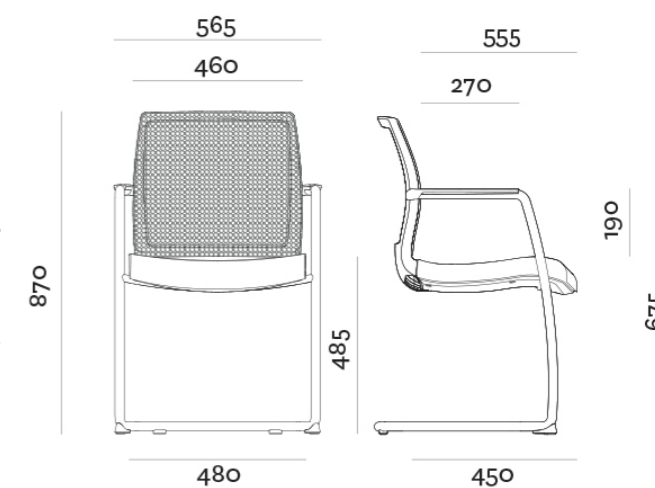

IULIUS

Kao dio IULIUS porodice, IULIUS Visitor donosi konzistentan dizajn i funkcionalno rješenje za konferencijske i posjetilačke prostore. Prepoznatljiv izgled i lagana konstrukcija omogućavaju lako uklapanje uz radne stolice iz iste linije, stvarajući vizuelno ujednačen i funkcionalan enterijer. Konstrukcija je u crnoj boji, sa sjedištem presvučenim visokokvalitetnim štoфом ili eko kožom i mrežastim naslonom.

Proizvođač: Brado
Završna obrada: DR Trade

205 € + pdv