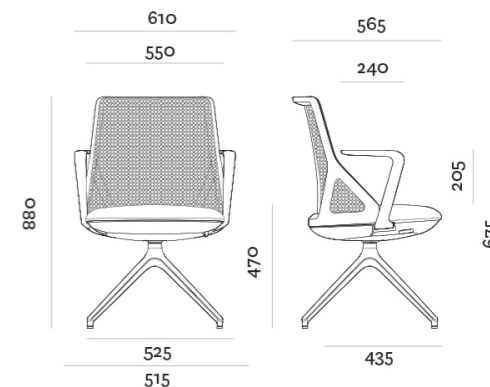

Praktična i prilagodljiva, Y10 linija odgovara potrebama savremenih radnih okruženja. Karakteristike: nasloni za ruke, gumeni točkici, gasni lift, sinhroni mehanizam. Mrežasti naslon sa podesivom lumbalnom podrškom, sjedište presvučeno visokokvalitetnim štoфом ili eko kožom. Mrežasti ili tapacirani naslon za glavu. Boja mreže: siva / crna
Proizvođač: IVARS
Završna obrada: DR Trade

187 € + pdv

17

18

212 € + pdv

CICERO

Idealan model stolice koji se, zahvaljujući brojnim mogućnostima prilagođavanja u izradi, može koristiti od executive do konferencijskog rješenja. Karakteristike: PVC baza sa 5 točkića, i podešavajućim naslonima za ruke. Visoki i niski naslon u PVC ramu. Konstrukcija stolice može biti u crnoj ili bijeloj boji. Sjedište tapairano u štofu ili eko koži-ž. Proizvođač: BRADO
Završna obrada: DR Trade