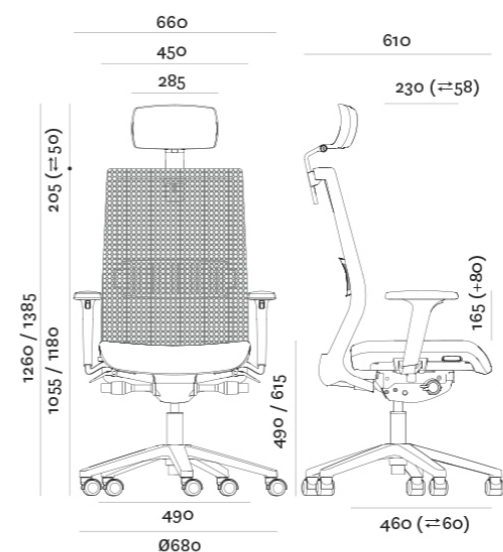

386 € + pdv
KIT 236 / CP