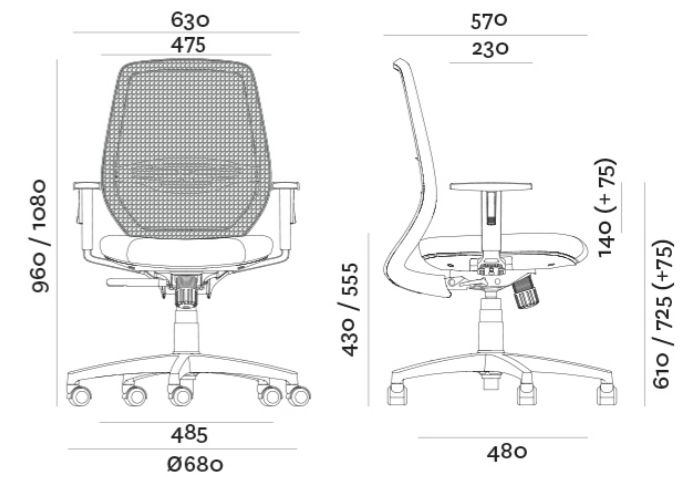

281 € + pdv

331 € + pdv

MUZIO

Kompaktna ergonomska kancelarijska stolica, idealna za radne prostore manjih dimenzija kao i za rezidencijalnu upotrebu. Njene karakteristike su: PVC baza sa 5 točkića, nasloni za ruke sa mogućnošću podešavanja visine, naslon za leđa se podešava po nagibu, gasni lift za regulisanje visine sjedišta, sjedište presvučeno visokokvitetnim štoфом ili eko kožom.

Proizvođač: BRADO

Završna obrada: DR Trade

sinhronizovano kretanje

podesiva visina naslona za ruke

podesiva lumbalna potpora po visini

219 € + pdv

189 € + pdv

Y 10